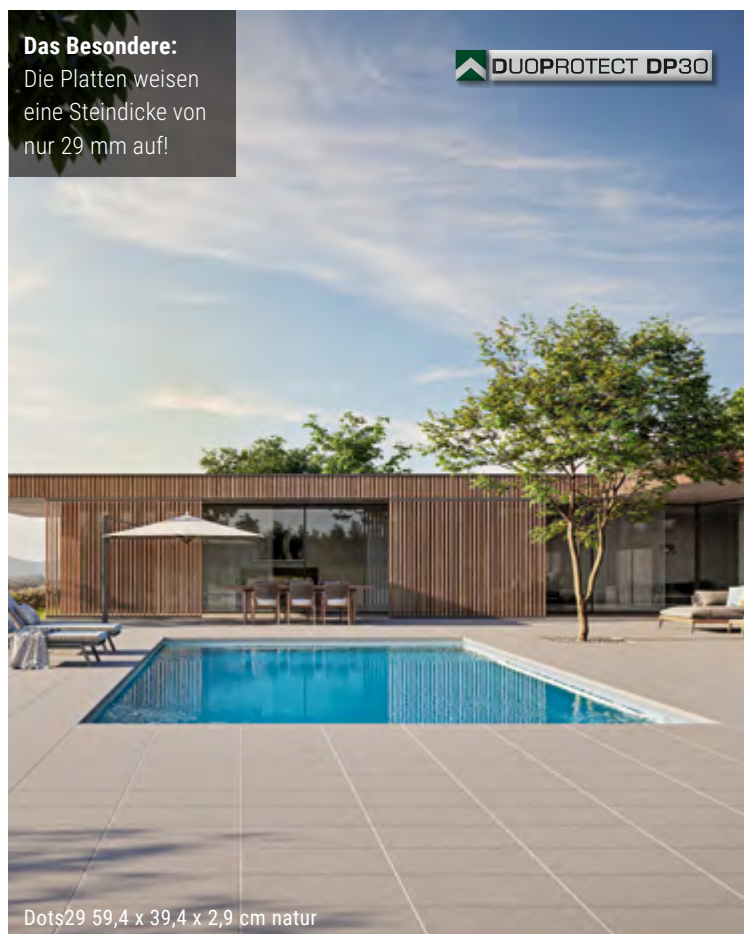

Plattenserie Dots

Dots29, Dots, Dots Large und Dots Kantenplatte – feingestrahlt und diamantgebürstet, in den Farben Asche, Kreide, Natur und **NEU** in Havanna.

Belastbarkeit: nur begehbar (bei 2,9 cm, 4,8 cm und 6 cm), Pkw-Nutzung bis 3,5 t mit geringem Verkehrsaufkommen (bei 8 cm)

Qualitätskriterien: frost-tausalzbeständig

Dots29 Platte im Format
59,4 x 39,4 x 2,9 cm
statt EUR 71,64 pro m²   EUR **51,30** /m²

Dots29 Platten im Format
59,4 x 59,4 x 2,9 cm und
79,4 x 39,4 x 2,9 cm
statt EUR 71,64 pro m²   EUR **56,70** /m²

Dots Platten in den Formaten
89,4 x 59,4 x 4,8 cm und
89,4 x 89,4 x 4,8 cm
statt EUR 101,52 pro m²   EUR **86,40** /m²

NEU Dots Large Platten in den Formaten
119,4 x 119,4 x 6 cm und
119,4 x 119,4 x 8 cm
6 cm statt EUR 126,96 pro m²   EUR **114,30** /m²

8 cm statt EUR 169,32 pro m²   EUR **148,90** /m²

Möglichkeit der Kantenveredelung z. B. für die Poolumrandung siehe Seite 10, ausgenommen Dots Large 8 cm – nur Feinstrahlen möglich.

NEU Dots Kantenplatte im Format
119,4 x 59,4 x 4,8 cm, eine Längsseite mit gerader & gefaster Kante veredelt, zur Stufenverkleidung und als Poolumrandung
statt EUR 167,40 pro Stück   EUR **147,30** /Stk.

Sockelleisten im Format 39,4 x 1,5 x 8 cm erhältlich.