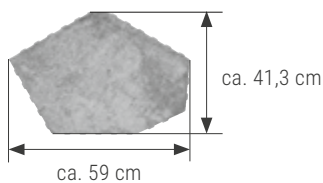

Kumo VG4

Kumo VG4 – ca. 59 x 41,3 x 8 cm, verschiebegesichert (VG4), in den Farben Kies, Silbergrau-nuanciert, Taupe-nuanciert, Eisgrau-schattiert und Granitgrau-schattiert.

Belastbarkeit: Pkw-Nutzung bis 3,5 t mit geringem Verkehrsaufkommen

Qualitätskriterien: kompletter Stein frost-tausalz-beständig, erhöhte Abriebfestigkeit

statt EUR 69,12 pro m²

EUR **63,50** /m²

Passstein-Set erhältlich, nähere Informationen unter www.steinwerke.at.