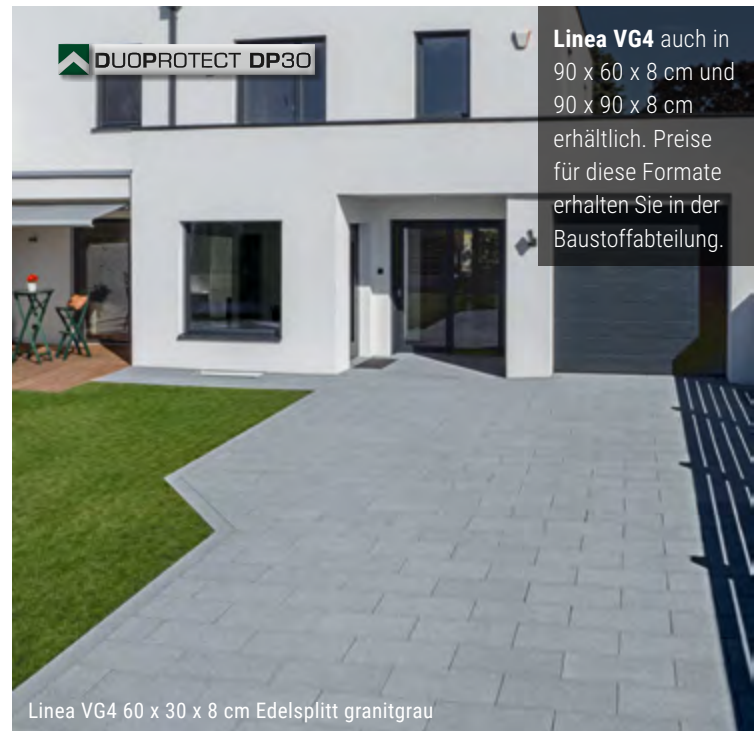

MODERN

Linea VG4

Linea VG4 – verschiebegesichert (VG4), 60 x 15 x 8 cm in Granitgrau-schattiert oder 60 x 30 x 8 cm in Granitgrau-schattiert, Muschelkalk, Platin hell, Platin mittel, Platin dunkel, Basalt-schattiert und Platin-schattiert.

Belastbarkeit: Pkw-Nutzung bis 3,5 t mit geringem Verkehrsaufkommen

Qualitätskriterien: kompletter Stein frost-tausalz-beständig, erhöhte Abriebfestigkeit

statt EUR 61,68 pro m²   EUR **53,50** /m²

in Edelsplitt weiß-schwarz, Edelsplitt granitgrau, Edelsplitt anthrazit, serienmäßig feingestrahlt und diamantgebürstet
statt EUR 78,84 pro m²   EUR **67,40** /m²

Linea VG4 auch in 90 x 60 x 8 cm und 90 x 90 x 8 cm erhältlich. Preise für diese Formate erhalten Sie in der Baustoffabteilung.

Linea VG4 60 x 30 x 8 cm Edelsplitt granitgrau