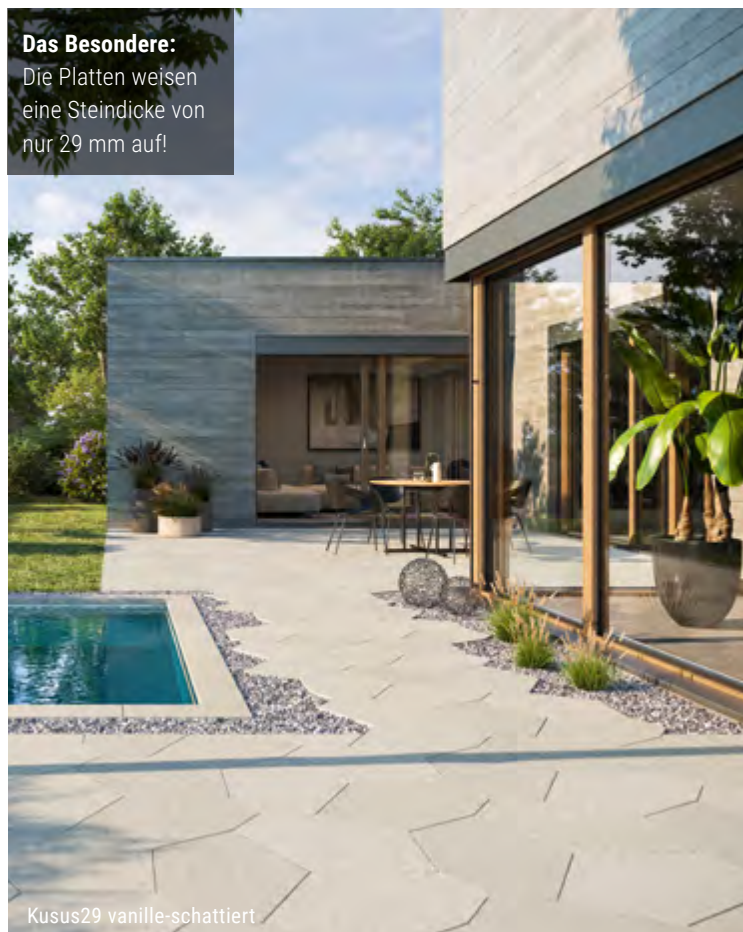

DESIGN

Das Besondere:

Die Platten weisen eine Steindicke von nur 29 mm auf!

Kusus29 vanille-schattiert

Kusus29

Kusus29 – Polygonplatte ca. 58,4 x 40,7 x 2,9 cm in den Farben Vanille-schattiert und Taupe-schattiert.

Belastbarkeit: nur begehbar

Qualitätskriterien: frostbeständig

statt EUR 73,80 pro m²

EUR **53,90** /m²

Kusus29 kann aufgrund derselben Oberflächenstruktur besonders gut mit Versus Terrassenplatten und Versus Sockelleisten kombiniert werden.

Spot Trittplatte

Spot Trittplatte – Steindicke 5 cm, Ø 40 cm, Ø 60 cm und Ø 80 cm, feingestrahlt und diamantgebürstet, in den Farben Mohn, Taupe, Vanille, Quarzit, Karamell, Nebel, Kies, Asche, Natur, Kreide und **NEU** Havanna.

Belastbarkeit: nur begehbar

Qualitätskriterien: frost-tausalzbeständig

Ø 40 cm statt EUR 31,80 pro Stück

EUR **29,90** /Stk.

UNSER FARBmuster-SERVICE

Damit das Entscheiden der Pflasterstein- bzw. Terrassenplattenfarbe leichter fällt, senden wir Ihnen gerne Farbmustersteine im Format 20 x 15 cm nach Hause.

Einfach bestellen unter www.steinwerke.at/farbmuster.