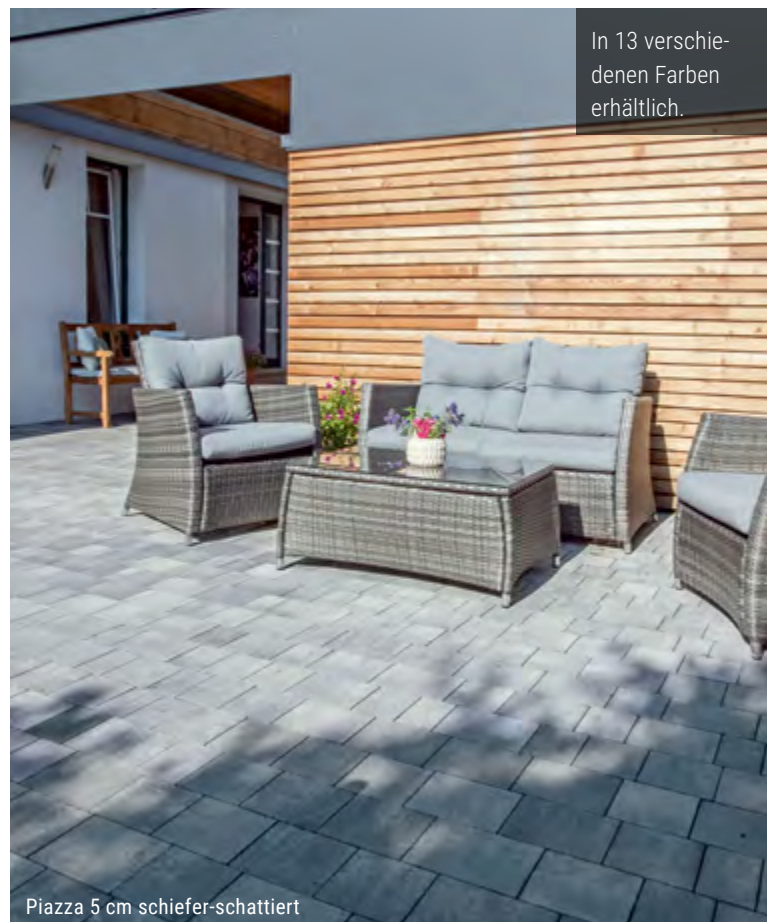

In 13 verschiedenen Farben erhältlich.

Piazza 5 cm schiefer-schattiert