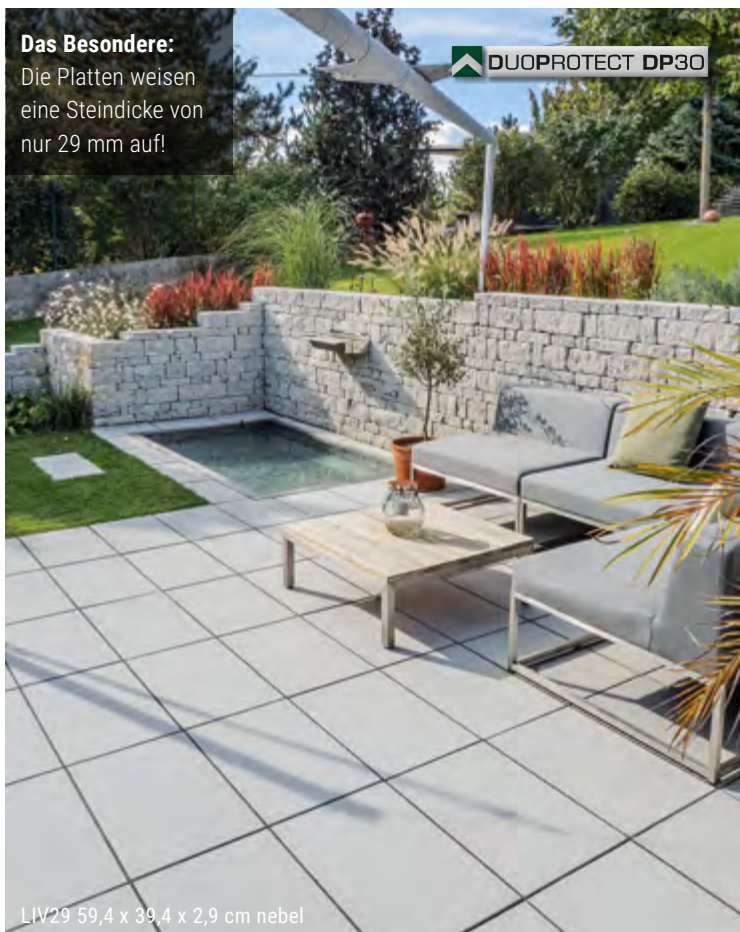

Plattenserie LIV

LIV29, LIV, LIV Large und LIV Kantenplatte – feingestrahlt und diamantgebürstet, in den Farben Mohn, Taupe, Vanille, Quarzit, Karamell, Nebel und Kies.

Belastbarkeit: nur begehbar (bei 2,9 cm, 4,8 cm und 6 cm), Pkw-Nutzung bis 3,5 t mit geringem Verkehrsaufkommen (bei 8 cm)

Qualitätskriterien: frost-tausalzbeständig

LIV29 Platte im Format
59,4 x 39,4 x 2,9 cm
statt EUR 79,08 pro m²

EUR **53,95** /m²

LIV29 Platten im Format
59,4 x 59,4 x 2,9 cm und
79,4 x 39,4 x 2,9 cm
statt EUR 79,08 pro m²

EUR **59,40** /m²

LIV Platten in den Formaten
89,4 x 59,4 x 4,8 cm und
89,4 x 89,4 x 4,8 cm
statt EUR 111,36 pro m²

EUR **89,60** /m²

NEU LIV Large Platten in den Formaten
119,4 x 119,4 x 6 cm und
119,4 x 119,4 x 8 cm

6 cm statt EUR 139,08 pro m²

EUR **122,40** /m²

8 cm statt EUR 185,64 pro m²

EUR **163,30** /m²

Möglichkeit der Kantenveredelung z. B. für die Poolumrandung siehe Seite 10, ausgenommen LIV Large 8 cm – nur Feinstrahlen möglich.

NEU LIV Kantenplatte im Format
119,4 x 59,4 x 4,8 cm, eine Längsseite
mit gerader & gefaster Kante veredelt,
zur Stufenverkleidung und als
Poolumrandung
statt EUR 174,48 pro Stück

EUR **153,50** /Stk.

Sockelleisten im Format 39,4 x 1,5 x 8 cm erhältlich.

Das Besondere:
Die Platten weisen
eine Steindicke von
nur 29 mm auf!

DUOPROTECT DP30

LIV29 59,4 x 39,4 x 2,9 cm nebel