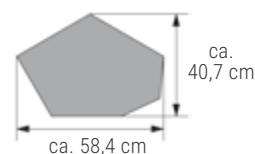

DESIGN

Das Besondere:

Die Platten weisen eine Steindicke von nur 29 mm auf!

Kusus29

Kusus29 – Polygonplatte ca. 58,4 x 40,7 x 2,9 cm in den Farben Vanille-schattiert und Taupe-schattiert.

Belastbarkeit: nur begehbar

Qualitätskriterien: frostbeständig

statt EUR 73,80 pro m²

EUR **53,90** /m²

Kusus29 kann aufgrund derselben Oberflächenstruktur besonders gut mit Versus Terrassenplatten und Versus Sockelleisten kombiniert werden.

Spot Trittplatte

Spot Trittplatte – Steindicke 5 cm, Ø 40 cm, Ø 60 cm und Ø 80 cm, feingestrahlt und diamantgebürstet, in den Farben Mohn, Taupe, Vanille, Quarzit, Karamell, Nebel, Kies, Asche, Natur, Kreide und **NEU** Havanna.

Belastbarkeit: nur begehbar

Qualitätskriterien: frost-tausalzbeständig

Ø 40 cm statt EUR 31,80 pro Stück

EUR **29,90** /Stk.

UNSER FARBmuster-SERVICE

Damit das Entscheiden der Pflasterstein- bzw. Terrassenplattenfarbe leichter fällt, senden wir Ihnen gerne Farbmustersteine im Format 20 x 15 cm nach Hause.

Einfach bestellen unter www.steinwerke.at/farbmuster.

Preise für 60 cm und 80 cm große Spot Trittplatten erhalten Sie in der Baustoffabteilung.

DUOPROTECT DP30