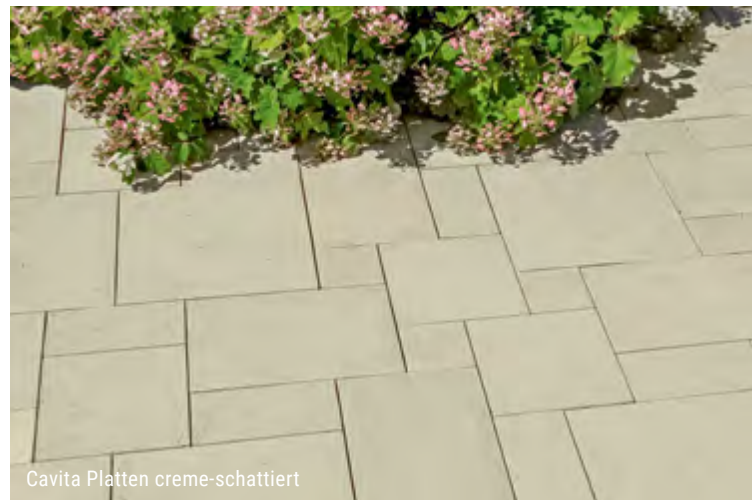

Cavita Platten creme-schattiert

Gewinnspiel

- » Sie haben Ihre Gartenträume bereits verwirklicht und dafür auch unsere Steine eingesetzt? Dann machen Sie doch mit bei unserem Gewinnspiel „**Ich lebe meinen Gartentraum**“ und gewinnen Sie mit etwas Glück Bargeld zurück!
- » **Wir verlosen unter allen Einsendungen 3 x 500 Euro.**
- » So einfach geht's: Sie haben in den letzten Jahren Friedl Steine gekauft, machen Fotos von Ihrem Garten, auf denen auch die eingesetzten Friedl Steinwerke Produkte zu sehen sind und schicken uns diese gemeinsam mit Namen und Farbe des Produkts/der Produkte an gewinnspiel@steinwerke.at oder per Post mit dem Kennwort „Gewinnspiel“ an Friedl Steinwerke GmbH, Industriegelände 2, 7331 Weppersdorf. Im Jänner 2026 ziehen wir aus den Einsendungen die drei Gewinner und mit etwas Glück sind auch Sie bzw. Ihr Garten dabei.
- » **Teilnahmebedingungen:** Bei der Ziehung werden Einsendungen bis 31. Dezember 2025 (einlangend) berücksichtigt. Die Ziehung findet unter Ausschluss der Öffentlichkeit statt. Teilnahmeberechtigt sind alle Personen ab dem vollendeten 18. Lebensjahr. Es ist Bedingung, dass der gezeigte Garten im Eigentum des Einsenders ist. Es ist weiters Bedingung, dass die im Foto gezeigten Pflastersteine, Terrassenplatten, Block-, Pflanz-, Zaun- und Mauersteine Erzeugnisse der Firma Friedl Steinwerke sind. Falsche Angaben zur Person, dem Eigentum oder den Produkten führen zum Ausschluss am Gewinnspiel bzw. müssen bereits ausbezahlte Gewinne rückerstattet werden. Die Auszahlung des Gewinns erfolgt nur über Vorlage eines amtlichen Lichtbildausweises. Friedl Steinwerke behalten sich vor, Teilnehmer ohne Angabe von Gründen vom Gewinnspiel auszuschließen. Die Teilnehmer bestätigen, keine Rechte Dritter oder gesetzliche Bestimmungen durch das Einsenden der Fotos verletzt zu haben. Die Teilnehmer erklären sich damit einverstanden, von Friedl Steinwerke kontaktiert zu werden und, dass die Fotos sowie Familienname und Bundesland ggfs. in Medien (print und online) veröffentlicht werden und stimmen einer Verarbeitung (Speicherung) ihrer persönlichen Daten zu. Mitarbeiter von Friedl Steinwerke und deren Angehörige sowie Mitarbeiter von Partnerbetrieben (Händler, Verarbeiter etc.) sind von der Teilnahme ausgeschlossen. Die Gewinner werden schriftlich verständigt. Der Rechtsweg ist ausgeschlossen.