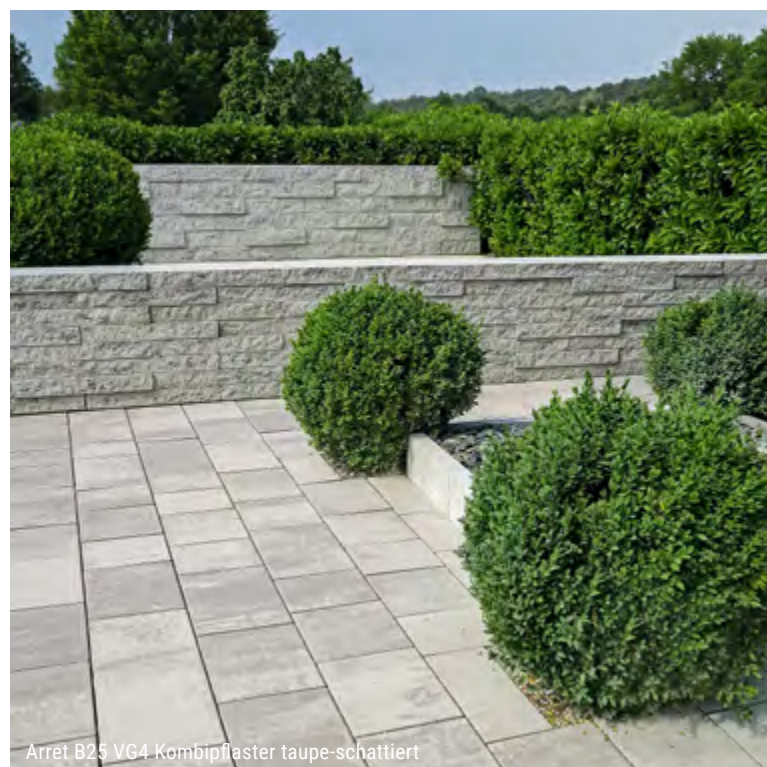

Arret B25 VG4 Kombipflaster taupe-schattiert