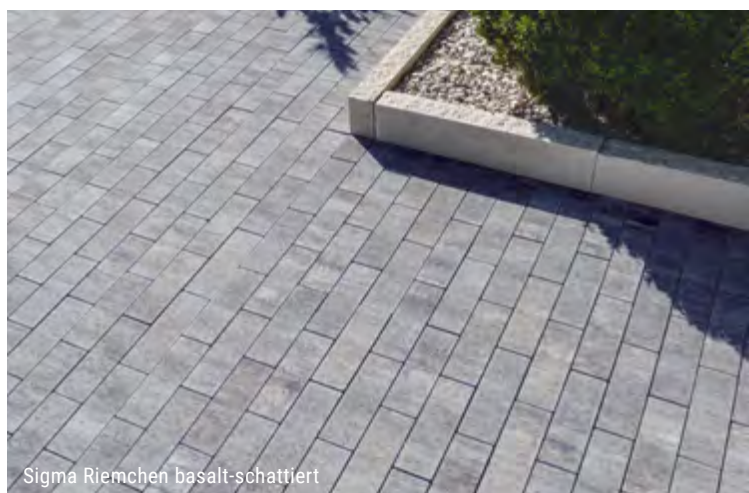

Sigma Riemchen basalt-schattiert

Sigma VG4 Kombipflaster

Sigma VG4 Kombipflaster 8 cm – verschiebegesichert (VG4), 3 verschiedene Steingrößen sortiert, Bahnbreite 15 cm, in den Farben Grau, Granitgrau-schattiert, Kalkstein-schattiert, Muschelkalk, Schiefer-schattiert und Basalt-schattiert.

Belastbarkeit: Lkw-Nutzung mit geringem Verkehrsaufkommen (z. B. Müllabfuhr, Feuerwehzufahrt, Wartungszufahrt), kein Durchzugsverkehr

Qualitätskriterien: kompletter Stein frost-tausalz-beständig, erhöhte Abriebfestigkeit

in Grau statt EUR 41,88 pro m²

EUR **36,20** /m²

alle anderen Farben
statt EUR 52,44 pro m²

EUR **45,50** /m²