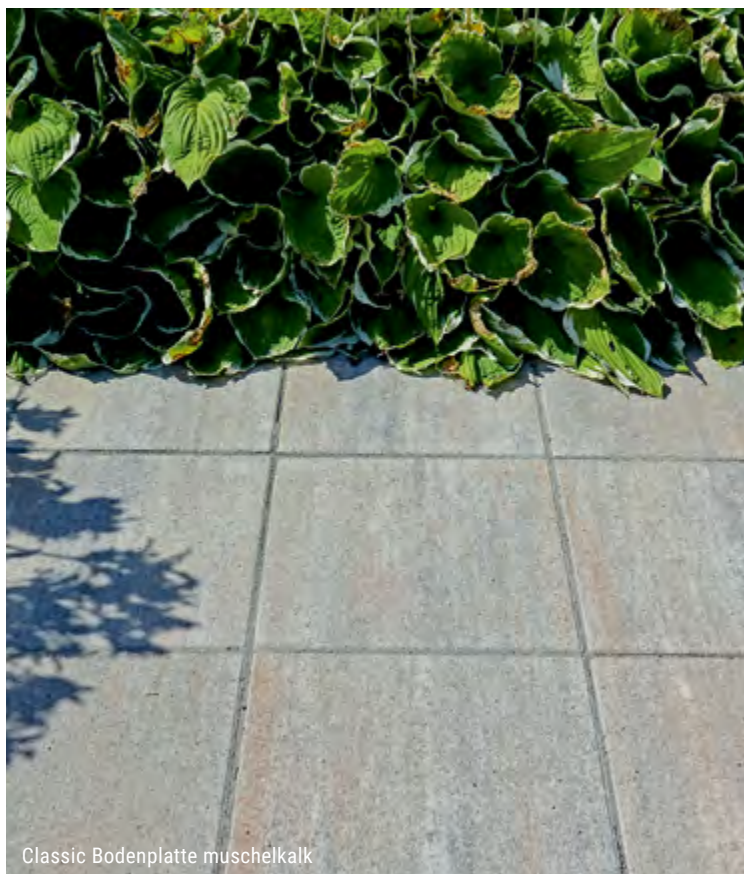

CLASSIC

Classic Bodenplatte muschelkalk

Classic Bodenplatte

Classic Bodenplatte – 39,8 x 39,8 x 4 cm in Basalt-schattiert, Granitgrau-schattiert und Muschelkalk sowie 59,8 x 39,8 x 4 cm in Basalt-schattiert, Eisgrau-schattiert, Granitgrau-schattiert, Kalkstein-schattiert und Muschelkalk.

Belastbarkeit: nur begehbar

Qualitätskriterien: frost-tausalzbeständig, erhöhte Abriebfestigkeit

39,8 x 39,8 x 4 cm
statt EUR 44,28 pro m²

EUR **36,80** /m²

59,8 x 39,8 x 4 cm
statt EUR 48,12 pro m²

EUR **39,90** /m²

Zubehör: Edelstahlwinkel als Sichtkante für z. B. Stufen

MODERN

Cadea B30

Cadea B30 5 cm – 3 verschiedene Formate sortiert, Bahnbreite 29,8 cm, in den Farben Basalt-schattiert, Eisgrau-schattiert, Granitgrau-schattiert, Muschelkalk, Kalkstein-schattiert, Kalkstein-nuanciert, Silbergrau-nuanciert und Taupe-nuanciert.

Belastbarkeit: nur begehbar

Qualitätskriterien: frost-tausalzbeständig, erhöhte Abriebfestigkeit

statt EUR 56,88 pro m²

EUR **49,20** /m²

Zubehör: Edelstahlwinkel als Sichtkante für z. B. Stufen